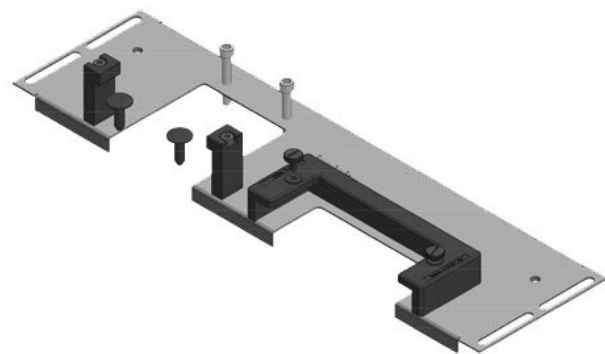

EAN

44507
4251269319822
1
438 mm
120 mm
57 mm
438 mm

□□□□ □□
□□ □□ □□
□□ :
□□□□ □□

1.000 mm
402 mm
**1 × KEL-U 24 / KEL-
QUICK 24, 1 × KEL-
JUMBO 1**
Rittal VX25