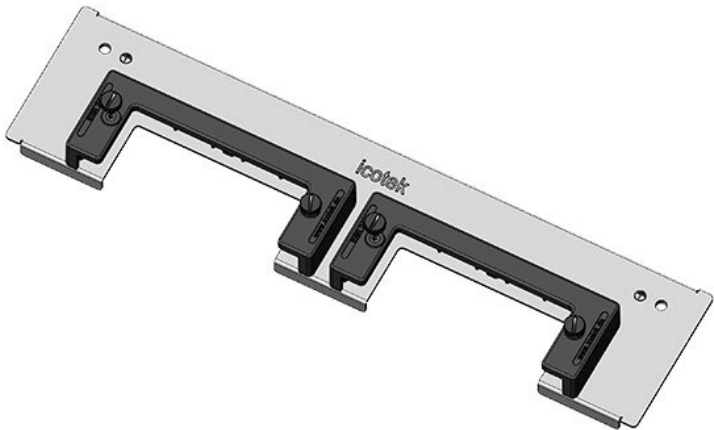

EAN	43082	□□□□ □□	1.000 mm
	4251269309632	□□ □□ □□	398 mm
	1		
	420 mm	□□ :	2 × KEL-U 24 / KEL- QUICK 24
	100 mm		Rittal TS 8

44 mm
420 mm

□□□□ □□