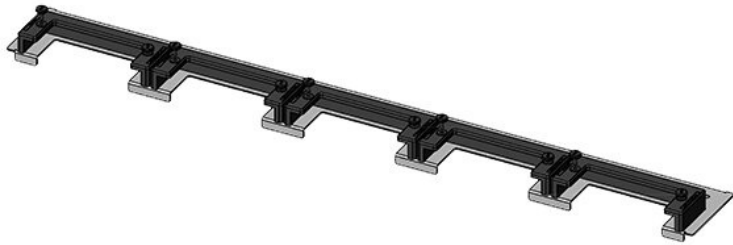

EAN	43081	□□□□ □□	1.000 mm
	4251269309625	□□ □□ □□	835 mm
	1		
	858 mm	□□ :	5 × KEL-U 24 / KEL- QUICK 24
	100 mm		Rittal TS 8

44 mm
858 mm

□□□□ □□