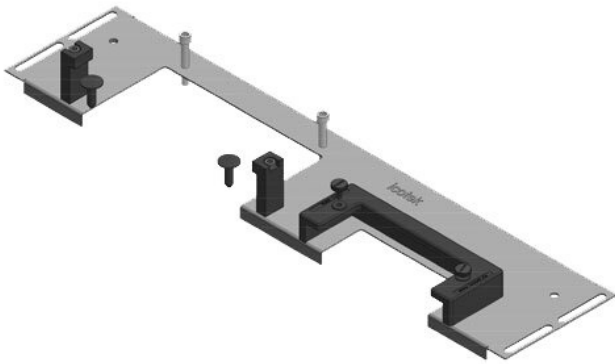

EAN

44511
4251269319860
1
538 mm
120 mm
57 mm
538 mm

□□□□ □□
□□ □□ □□
□□ :

□□□□ □□

1.200 mm
502 mm
1 × KEL-U 24 / KEL-QUICK 24, 1 × KEL-JUMBO 2
Rittal VX25