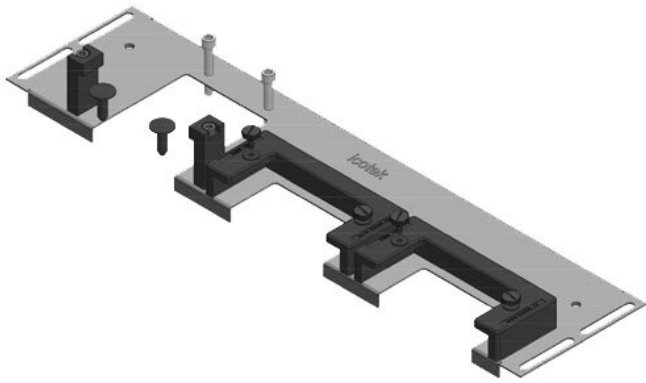

EAN

**44501**  
**4251269319761**  
**1**  
**488 mm**  
**120 mm**  
**57 mm**  
**488 mm**

□□□□ □□  
□□ □□ □□  
□□ :  
□□□□ □□

**600 mm**  
**452 mm**  
**1 × KEL-U 24 / KEL-QUICK 24, 1 × KEL-JUMBO 2**  
**Rittal VX25**