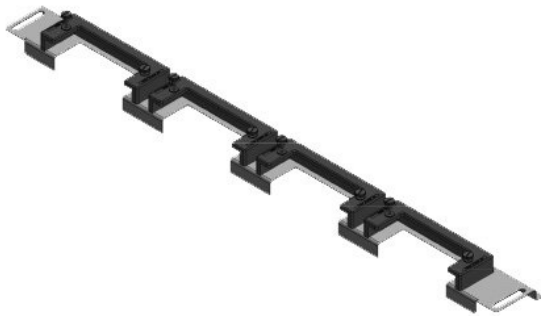

EAN

43255
4251269317088
1
832 mm
81 mm
52,8 mm
832 mm

□□□□ □□
□□ □□ □□
□□ :
□□□□ □□

1.000 mm
768 mm
4 × KEL-U 24 / KEL-
QUICK 24
nVent Hoffman
PROLINE G2

---

icotek®
smart cable management