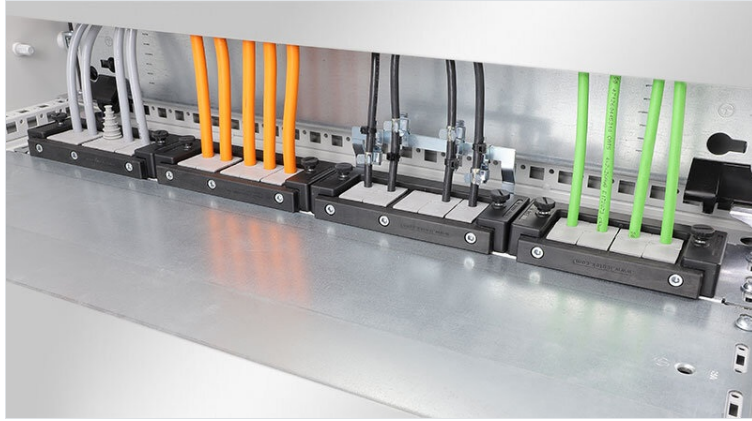

KDR-ESR 0000 0000 00 0000 00000

Rittal, nVent Hoffman & Häwa 000000 / IP54

KDR-ESR 000 0000 0000 000000. KEL 0000 0000 0000 00 00 00000 00000 00000 00000.

KEL 00000 000000 0000 0 00000 00000 00 00 00000. 00000 0000 0000 KEL 00000 0 0 00000. KDR-ESR 000 KEL 0000 0 00000 0 00 00000 00000 0 0000 **BPK-SNAP** 000000000000.

KDRS 00: 00 00 00000 0000 00000 0000 0 00.

IP54

HL3
EN 45545-2

RoHS
compliant

REACH
COMPLIANT

Made in
Germany

00 0 00

- 0000 00 0 00
- 00000 00 0000 0000 0000 0000 0 00
- 0 00000 00000 00 0000 0 00
- 00 00 740
- 07400 00 0000 00 00

IP 0000 (EN 60529)	IP54
	0000 00000-0 ESR 00000000
	UL94-V0, 000000
	-40 C° to 90 C°
	0000 00, 000000
00 00	00 0000

00 00 0 00