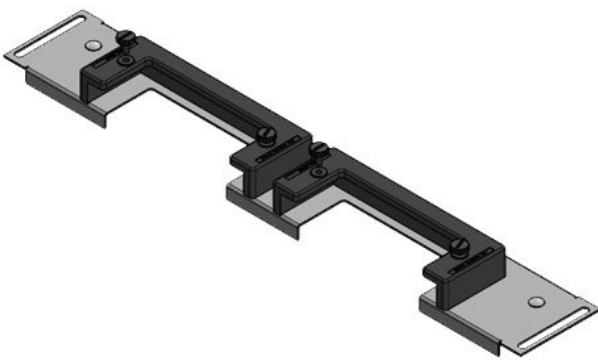

EAN

44512
4251269321108
1
488 mm
75 mm
44 mm
488 mm

□□□□ □□
□□ □□ □□
□□ :
□□□□ □□

600 mm
452 mm
2 × KEL-U 24 / KEL-QUICK 24
Rittal VX25